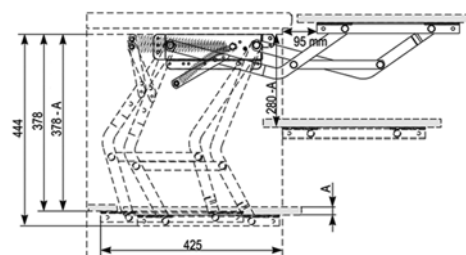

Uitklapbaar tafelblad type 5300

- draagkracht: 8 kg
- nuttige hoogte: 280 mm - dikte tafelblad
- inbouwhoogte: min. 444 mm
- tafelblad zelf te voorzien