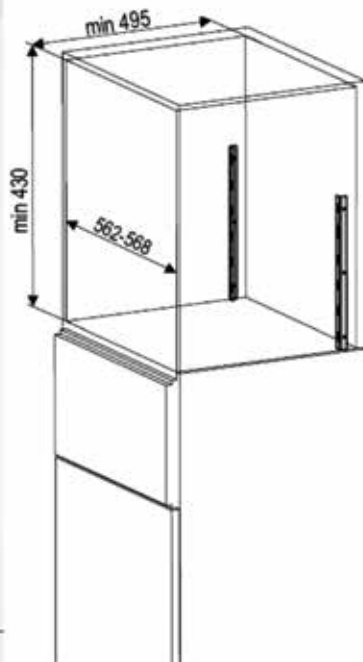

INRICHTING VOOR BOVENKASTEN

TURNMOTION II