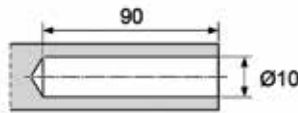

Bestelnr.	Afwerking	Voor kastbreedte	Besteleenh.
069376	antraciet/antraciet	600 mm	1 stuk

Push-to-open voor Tandem III
- duwspringslot voor greeploze fronten
- in te boren