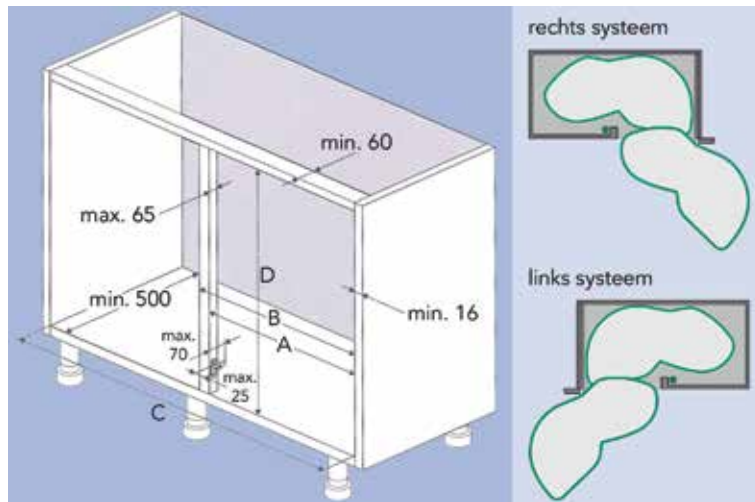

INRICHTING VOOR HOEKKASTEN

LEMANS II

LeMans II Arena Classic - zilver

- complete set

- inclusief 2 Arena Plus bodems:
- Arena Plus bodem: met anti-slip laag
- draagvermogen per bodem: 25 kg
- bodems individueel gedempt, incl. 2 dempers
- in de hoogte verstelbaar

- inclusief verstelbare as (hoogte D= 650 tot 800 mm)
- inclusief stellijst (hoogte 500 mm)

Bestelnr.	Afwerking	Voor deuren van	Links/rechts	A	B	C	Besteleenh.
069191	zilver/wit	400 mm	rechts	361-368 mm	max. 400 mm	min. 764 mm	1 set
069192	zilver/wit	400 mm	links	361-368 mm	max. 400 mm	min. 764 mm	1 set
069193	zilver/wit	450 mm	rechts	411-418 mm	max. 450 mm	min. 800 mm	1 set
069194	zilver/wit	450 mm	links	411-418 mm	max. 450 mm	min. 800 mm	1 set
069195	zilver/wit	500 mm	rechts	461-468 mm	max. 500 mm	min. 910 mm	1 set
069196	zilver/wit	500 mm	links	461-468 mm	max. 500 mm	min. 910 mm	1 set
069197	zilver/wit	600 mm	rechts	561-568 mm	max. 600 mm	min. 960 mm	1 set
069198	zilver/wit	600 mm	links	561-568 mm	max. 600 mm	min. 960 mm	1 set