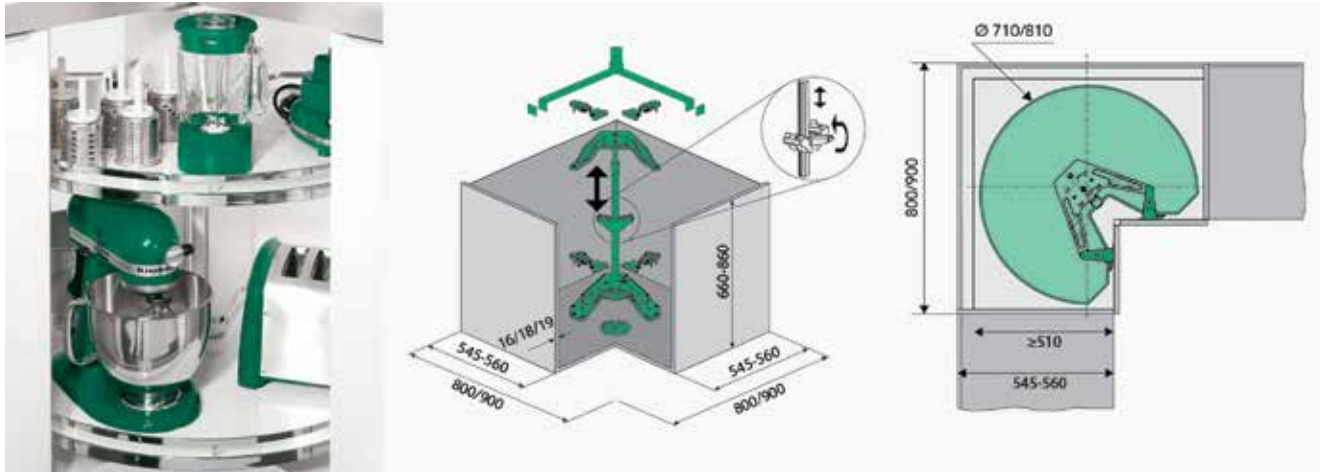

DRIEKWART DRAAIBODEMS REVO 90°

Complete set beslag Revvo 90°

- compleet beslag zonder draaibodems
- deze set is enkel voor hoekkasten met een rechte houten rug, niet voor ronde kasten
- voor kasten met houtdikte 16-19 mm

Bestelnr.	Afwerking	Voor kastbreedte	Voor binnelhoogte	Besteleenh.
069308	antraciet	800-900 mm	660-860 mm	1 set
051278	zilver	800-900 mm	660-860 mm	1 set