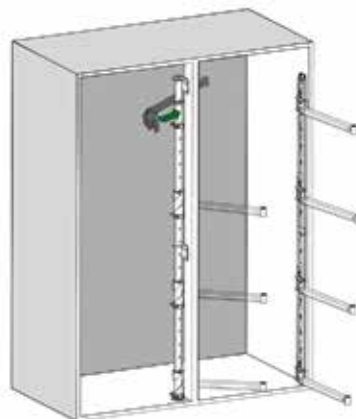

TOEBEHOREN VOOR LEMANS II