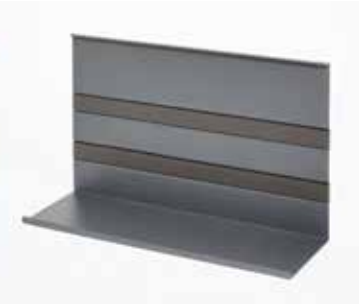

**Linero Mosaïq multifunctioneel tablet van 140 mm hoog**

- foto: titanium grijs

Bestelnr.	Afwerking	Breedte	Diepte	Hoogte	Besteleenh.
061103	grafiet zwart	350 mm	110 mm	140 mm	1 stuk
061102	titanium grijs	350 mm	110 mm	140 mm	1 stuk