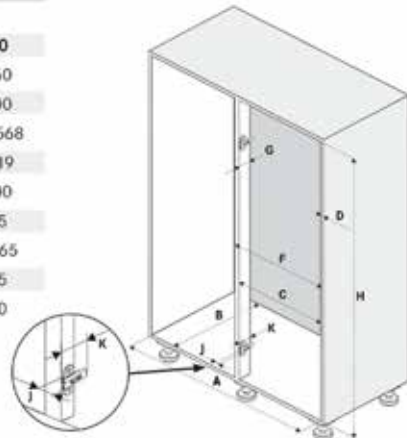

As ombouw set

- om een kast te voorzien van 4 bodems
- u dient hiervoor ook 2 sets LeMans II te bestellen

- set bevat:
- 1 bodembevestiging
- 1 as van 1250 mm
- 2 asbevestigingen
- 2 stellijsten (hoogte 600 mm)
- 1 verbindingsstuk voor stellijsten

mm	400	450	500	600
A	≥764	≥800	≥910	≥960
B	≥500	≥500	≥500	≥500
C	361-368	411-418	461-468	561-568
D	16-19	16-19	16-19	16-19
F	≤400	≤450	≤500	≤600
G	≤65	≤65	≤65	≤65
H	≥1.265	≥1.265	≥1.265	≥1.265
J	≤25	≤25	≤25	≤25
K	≤70	≤70	≤70	≤70