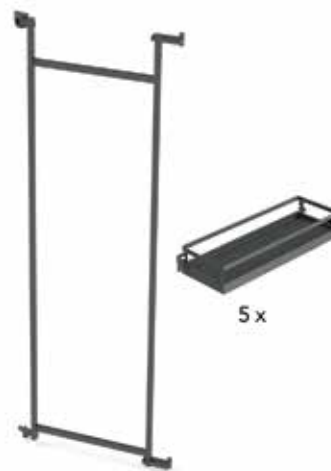

Tandem Solo voor hoge kasten

Wordt als set geleverd.

- de set bevat:
  - volledig uittrekelement
  - 5 Arena Plus inhangbodems
- voor linkse en rechtse deuren
- met SoftStoppPro demper (dempt bij het openen van de kast)
- demping bij sluiten via demper op de scharnieren
- draagvermogen: 80 kg
- optioneel: extra inhangbodem

Bestelnr.	Afwerking	Minimum binnenhoogte van de kast	Voor kastbreedte	Inhangbodems	Besteleenh.
069656	antraciet	1800 mm	500 mm	5 Arena STYLE bodems	1 set
061666	antraciet	1800 mm	600 mm	5 Arena STYLE bodems	1 set
069657	zilver	1800 mm	500 mm	5 Arena CLASSIC bodems	1 set
061667	zilver	1800 mm	600 mm	5 Arena CLASSIC bodems	1 set

Tandem Side III voor hoge kasten

Wordt als set geleverd.

- de set bevat:
  - deurrek voor kastbreedte 600 mm
  - 5 Arena Plus inhangbodems
- voor linkse en rechtse deuren
- draagvermogen: 24 kg
- optioneel: extra inhangbodem

Bestelnr.	Afwerking	Minimum binnenhoogte van de kast	Voor kastbreedte	Inhangbodems	Besteleenh.
061668	antraciet	1700 mm	600 mm	5 Arena STYLE bodems	1 set
061669	zilver	1700 mm	600 mm	5 Arena CLASSIC bodems	1 set