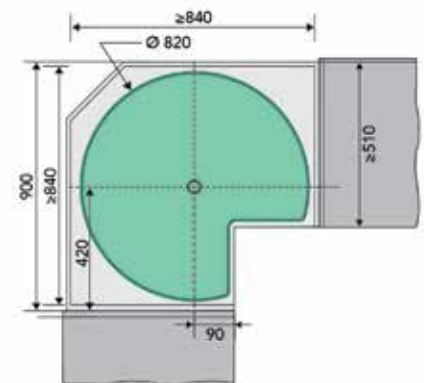

DRIEKWART DRAAIBODEMS OP EEN AS