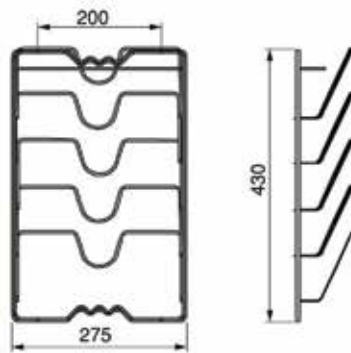

Bestelnr.	Afwerking	Hoogte	Breedte	Besteleenh.
020222	chrom	430 mm	275 mm	1 stuk