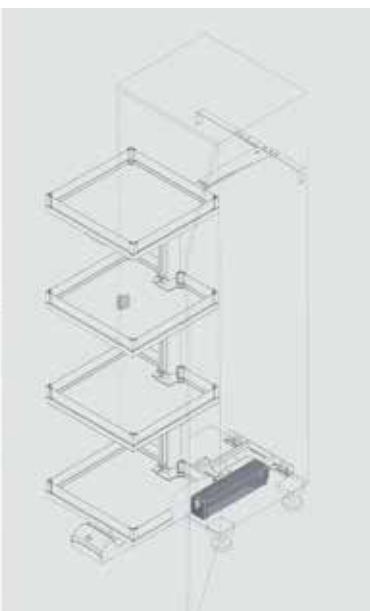

eTouch voor kolomkasten type Convoy Premio

Door het front van de kast zacht aan te raken, duwt het eTouch systeem de kast open.

De set bevat:

- aandrijfmotor
- frontsensor
- aansluitsnoer: 1500 mm
- bevestigingsschroeven

Zelfde type als voor Dispensa.