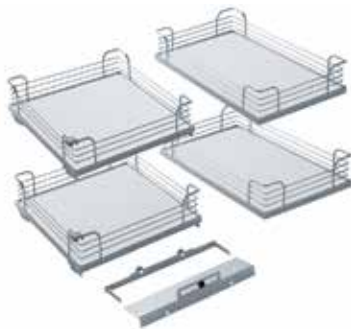

Set korven Magic Corner Comfort type 1000

- set bestaat uit:
- 4 korven met witte houten bodem met anti-slip

Bestelnr.	Afwerking	2 korven van	2 korven van	Besteleenh.
051575	witte bodem/chroom	340 x 470 x 88 mm	290 x 470 x 102 mm	1 set