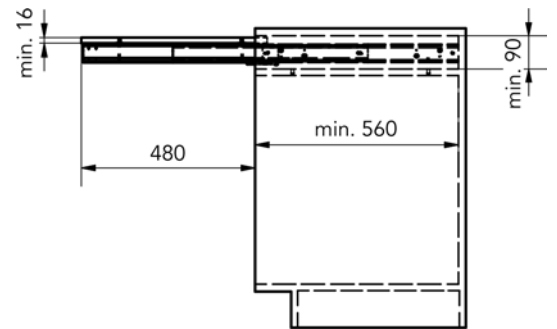

Uittrektafel Shot

- mechanisme om een tafel uit een lade te trekken
- het uittrektafelbeslag wordt zonder werkblad geleverd
- het tafelblad bestaat uit 1 deel

- de set bevat:
  - mechanisme
  - afdekkappen
  - bevestigingsschroeven

- voor ladebreedte: 450-1200 mm
- voor zijwanddikte: 15-20 mm
- inbouwdiepte: min. 560 mm
- dikte tafelblad: min. 16 mm

Bestelnr.	Afwerking	Voor werkblad met breedte	Draagkracht	Besteleenh.
070161	aluminium	405-1165 mm	80 kg	1 set