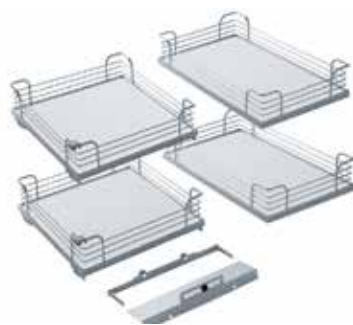

Set korven Magic Corner Comfort type 900

- set bestaat uit:
- 4 korven met witte houten bodem met anti-slip

Bestelnr.	Afwerking	2 korven van	2 korven van	Besteleenh.
051570	witte bodem/chroom	260 x 470 x 88 mm	290 x 470 x 102 mm	1 set