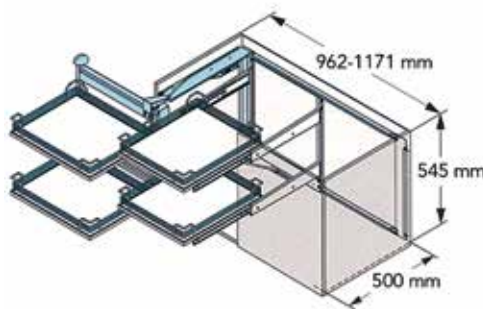

Bestelnr.	Afwerking	Draairichting	Draagvermogen vooraan	Draagvermogen achteraan	Besteleenh.
051572	zilver	links	10 kg	8 kg	1 stuk
051573	zilver	rechts	10 kg	8 kg	1 stuk