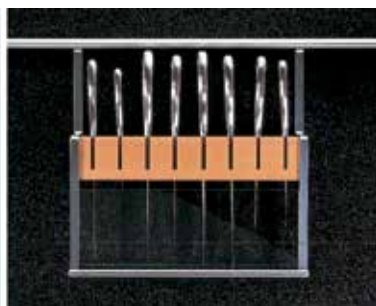

Messenblok

- voor Linero 2000 profiel
- voor 8 messen
- met plexi beveiligingsplaat

Bestelnr.	Afwerking	Breedte	Diepte	Hoogte	Besteleenh.
051003	inox look	380 mm	80 mm	255 mm	1 stuk