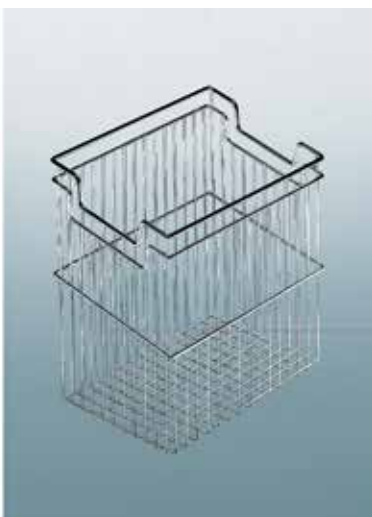

WASKORVEN

Waskorf op wielen

Bestelnr.	Afwerking	Breedte	Diepte	Hoogte	Besteleenh.
050147	chroom	455 mm	400 mm	535 mm	1 stuk

Waskorf voor valdeuren
- met verlaagde zijden

Bestelnr.	Afwerking	Breedte	Diepte	Hoogte voorzijde	Hoogte achterzijde	Besteleenh.
050144	chroom	237 mm	260 mm	420 mm	365 mm	1 stuk
050728	chroom	287 mm	260 mm	420 mm	365 mm	1 stuk
050145	chroom	387 mm	260 mm	420 mm	365 mm	1 stuk