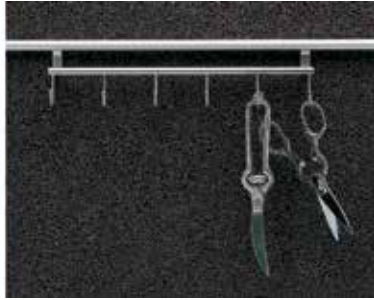

Hakenlijst met 6 haken

- voor Linero 2000 profiel
- met 6 haken

Bestelnr.	Afwerking	Breedte	Haken	Hoogte	Besteleenh.
051010	inox look	380 mm	6	-	1 stuk