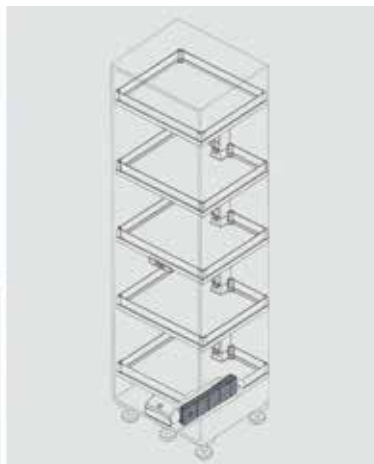

Convoy Lavido losse plateaus

- als aanvulling op voorgaande set
- traploos in de hoogte verstelbaar
- glazen zijwanden met chroom hoekstukjes
- bodem voorzien van anti-slip laag
- draagvermogen: 20 kg

Bestelnr.	Afwerking	Voor kastbreedte	Besteleenh.
051951	wit/chroom	450 mm	1 stuk
051952	wit/chroom	500 mm	1 stuk
051953	wit/chroom	600 mm	1 stuk