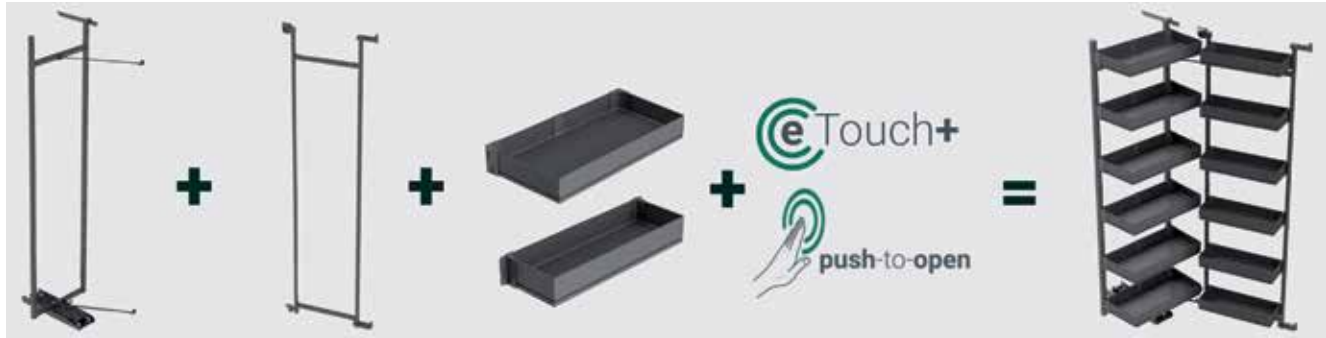

UITTREKELEMENT TANDEM III VOOR KOLOMKASTEN VAN 45 TOT 60 CM BREED

Uittrekelement Tandem III

- moet gecombineerd worden met een deurrek Tandem Side III
- beslag glijdt naar voren bij het openen
- voor linkse en rechtse deuren
- met SoftStopp demper: demping bij het sluiten
- min. kastdiepte: 500 mm
- openingshoek van de deur: 110°
- voor max. 6 inhangbodems
- ideaal aantal inhangbodems te bestellen:
  - vanaf hoogte 1700 mm: 5 bodems
  - vanaf hoogte 1100 mm: 3 bodems
- inclusief deurmeenemer

- inhangbodems afzonderlijk te bestellen
- Tandem Side III afzonderlijk te bestellen

Bestelnr.	Afwerking	Voor kastbreedte	Min. binnenhoogte kast	Draagvermogen	Besteleenh.
069621	antraciet	450 mm	1700 mm	60 kg	1 stuk
069627	antraciet	600 mm	1100 mm	60 kg	1 stuk
069629	antraciet	600 mm	1700 mm	60 kg	1 stuk
069622	zilver	500 mm	1100 mm	60 kg	1 stuk
069628	zilver	600 mm	1700 mm	60 kg	1 stuk