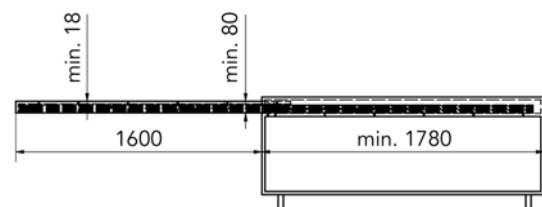

Uittrektafel Breakfast

- onzichtbaar mechanisme om een groot eiland uit de zijkant van het keukenblok te trekken
- het uittrektafelbeslag wordt zonder werkblad geleverd

- de set bevat:
  - mechanisme
  - afdekkappen
  - bevestigingsschroeven

- binnenbreedte kast: min. 580 mm
- voor zijwanddikte: min. 18 mm
- inbouwdiepte: min. 1780 mm
- dikte tafelblad: min. 18 mm