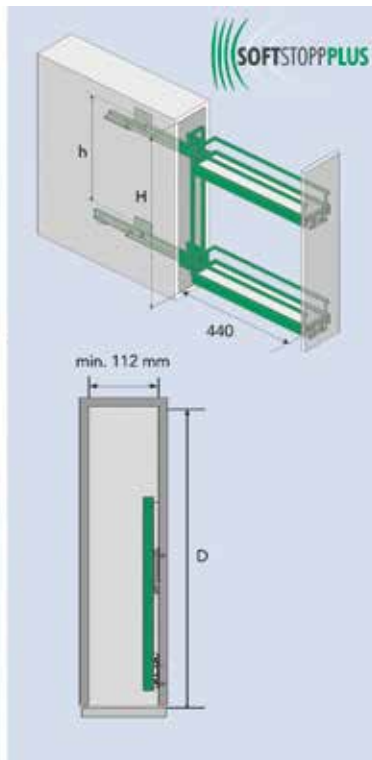

UITTREKELEMENTEN VOOR ONDERKASTEN VAN 15 CM BREED

UITTREKELEMENTEN VOOR ONDERKASTEN VAN 15 CM BREED MET KASTDIEPTE 481 MM - CLASSIC

Uittrekelement voor 15 cm brede onderkasten Classic - zilver

- 2 of 3 niveau's
- met geïntegreerde SoftStopp Plus demper: zelfsluitend en demping bij het sluiten
- 3D-verstelling van het front
- metalen bodem met noppenstructuur
- bevestiging: rechts
- draagvermogen: 12 kg
- min. kastdiepte: 489 mm

Bestelnr.	Afwerking	Aantal niveau's	h	H	D	Besteleenh.
069590	zilver	2	384 mm	min. 540 mm	min. 489 mm	1 set
069602	zilver	3	608 mm	min. 760 mm	min. 481 mm	1 set