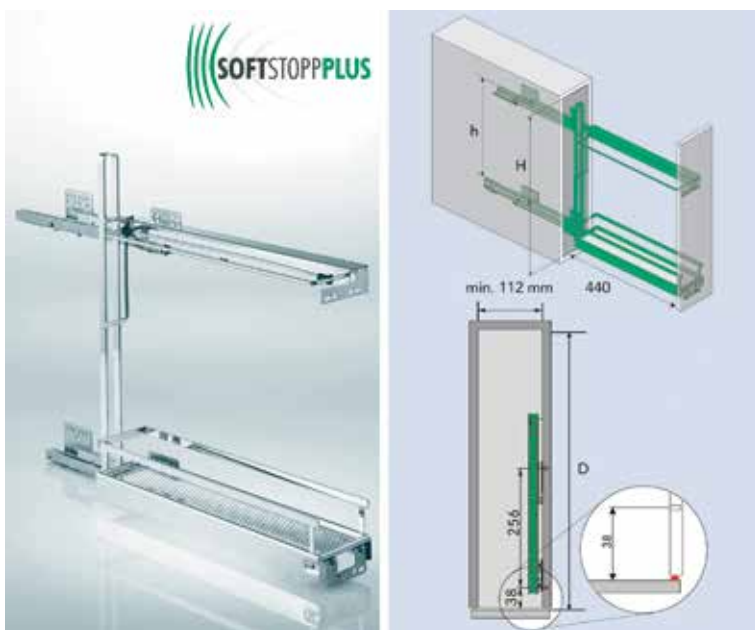

Uittrekelement met houder voor bakplaten voor 15 cm brede onderkasten Style - antraciet en chroom

- met geïntegreerde SoftStopp Plus demper: zelfsluitend en demping bij het sluiten
- 3D-verstelling van het front
- metalen bodem met noppenstructuur
- bevestiging: rechts
- draagvermogen: 12 kg
- min. kastdiepte: 481 mm

Bestelnr.	Afwerking	h	H	D	Besteleenh.
069223	antraciet	380 mm	min. 542 mm	min. 481 mm	1 set