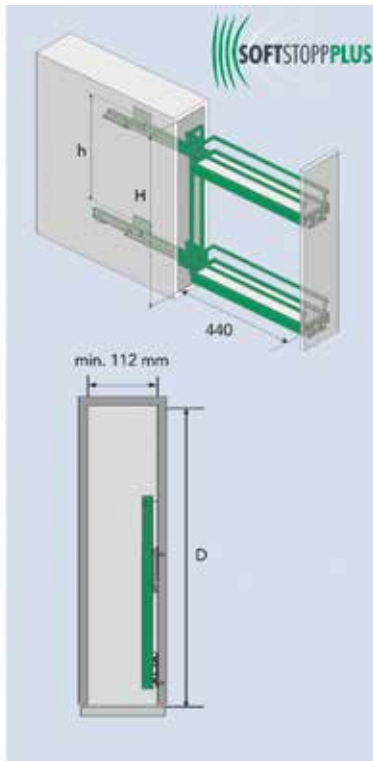

UITTREKELEMENTEN VOOR ONDERKASTEN VAN 15 CM BREED MET KASTDIEPTE 481 MM - STYLE

**Uittrekelement voor 15 cm brede onderkasten
Style - antraciet en chroom**

- 2 of 3 niveau's
- met geïntegreerde SoftStopp Plus demper: zelfsluitend en demping bij het sluiten
- 3D-verstelling van het front
- metalen bodem met noppenstructuur
- bevestiging: rechts
- draagvermogen: 12 kg
- min. kastdiepte: 489 mm

Bestelnr.	Afwerking	Aantal niveau's	h	H	D	Besteleenh.
069592	antraciet	2	384 mm	min. 540 mm	min. 489 mm	1 set
069591	chroom	2	384 mm	min. 540 mm	min. 489 mm	1 set
069604	antraciet	3	608 mm	min. 760 mm	min. 489 mm	1 set
069603	chroom	3	608 mm	min. 760 mm	min. 489 mm	1 stuk