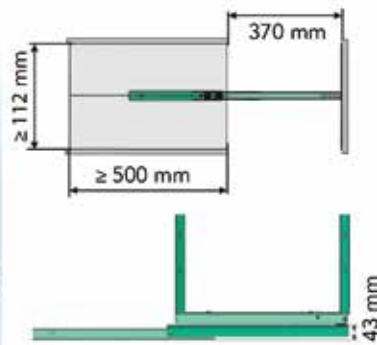

Enkel uittrekbare geleider type Dispensa-Vx

- uitsluitend voor een kolomkast met een breedte van 150 mm
- enkel uittrekbaar
- met SoftStopp Plus: zelfsluitend en met demping
- hoogte middenwand = binnenhoogte kast -55mm

Bestelnr.	Afwerking	Draagvermogen	Besteleenh.
069000	antraciet	100 kg	1 set
051993	zilver	100 kg	1 set