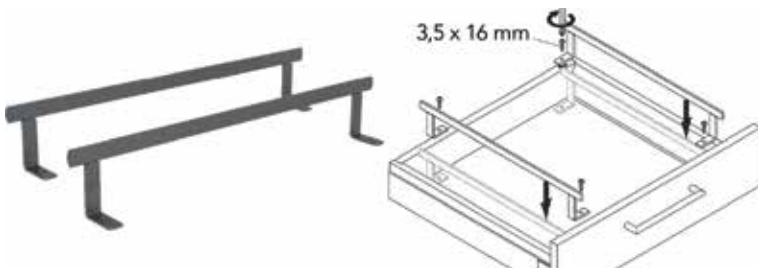

- set bestaat uit:
- rek
- 2 dragers
- bevestigingen

Bestelnr.	Afwerking	Breedte	Diepte	Hoogte	Besteleenh.
069413	antraciet	557 mm	355 mm	95 mm	1 set

K-Line Side wasmand houder