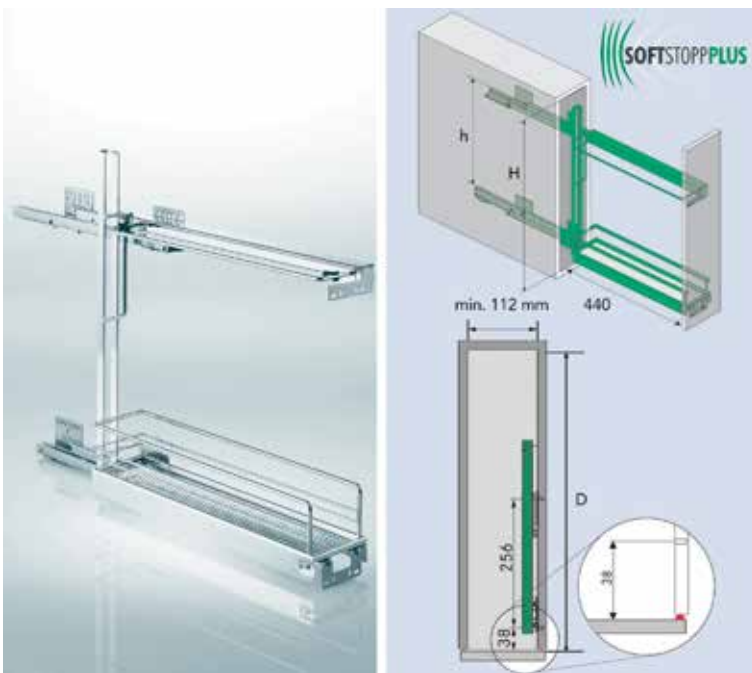

Uittrekelement met houder voor bakplaten voor 15 cm brede onderkasten Classic - zilver

- met geïntegreerde SoftStopp Plus demper: zelfsluitend en demping bij het sluiten
- 3D-verstelling van het front
- metalen bodem met noppenstructuur
- bevestiging: rechts
- draagvermogen: 12 kg
- min. kastdiepte: 481 mm

Bestelnr.	Afwerking	h	H	D	Besteleenh.
069230	zilver	380 mm	min. 542 mm	min. 481 mm	1 set