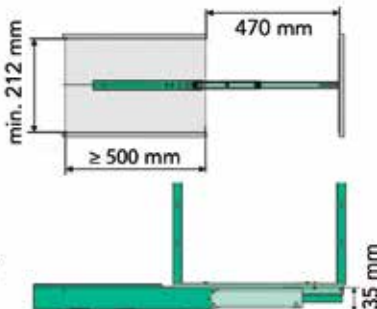

Volledig uittrekbare geleider type Dispensa-VVSx

- lage geleider met gering hoogteverlies
- volledig uittrekbaar
- het Synchronomatic mechanisme positioneert de segmenten van de geleider op de juiste beginpositie
- met SoftStopp Plus: zelfsluitend en met demping
- hoogte middenwand = binnenhoogte kast -55 mm

Bestelnr.	Afwerking	Draagvermogen	Besteleenh.
061230	antraciet	100 kg	1 set
061201	zilver	100 kg	1 set