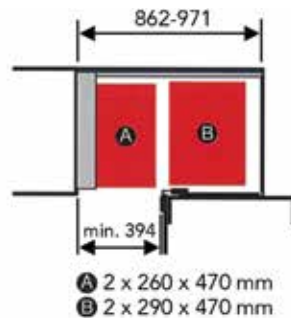

Set korven Magic Corner Comfort type 900

- set bestaat uit:
- 4 korven met witte houten bodem met anti-slip

Bestelnr.	Afwerking	2 korven van	2 korven van	Besteleenh.
051570	witte bodem/chroom	260 x 470 x 88 mm	290 x 470 x 102 mm	1 set