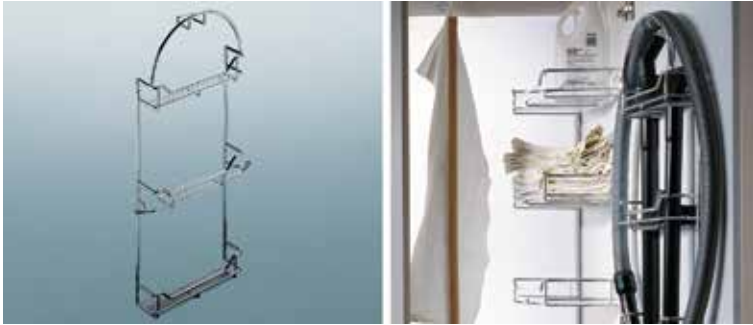

K-Line Side strijkplank houder

Bestelnr.	Afwerking	Breedte	Diepte	Hoogte	Besteleenh.
069415	antraciet	135 mm	315 mm	20 mm	1 stuk

BEZEMKASTEN

Rek voor stofzuigerslang en -toebehoren

Bestelnr.	Afwerking	Breedte	Diepte	Hoogte	Besteleenh.
050156	chrom	390 mm	83 mm	765 mm	1 stuk