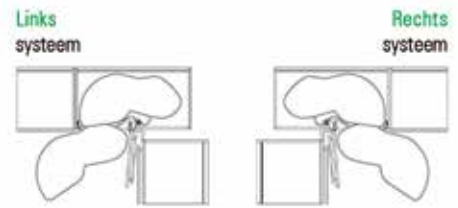

HOEKKASTEN - XPERT LINE

LeMans 2 Arena Style - antraciet

Set verpakt in één handige doos.

- de set bevat:
  - verstelbare as (hoogte 650 tot 800 mm)
  - stellijst met hoogte 500 mm
  - 2 Arena Style Plus inhangbodems met anti-slip laag
  - 2 SoftStopp dempers

- draagvermogen per bodem: 25 kg

Bestelnr.	Afwerking	Voor deurbreedte	Links/rechts uitdraaiend	Besteleenh.
069207	antraciet/antraciet	400 mm	rechts	1 set
069208	antraciet/antraciet	400 mm	links	1 set
061252	antraciet/antraciet	450 mm	rechts	1 set
061253	antraciet/antraciet	450 mm	links	1 set
061254	antraciet/antraciet	500 mm	rechts	1 set
061255	antraciet/antraciet	500 mm	links	1 set
061256	antraciet/antraciet	600 mm	rechts	1 set
061257	antraciet/antraciet	600 mm	links	1 set