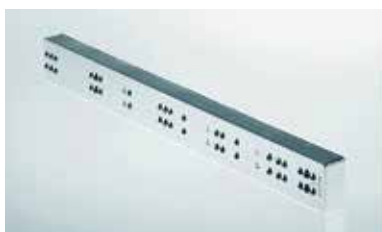

Binnenlade type 5

- inclusief rolgeleiders
- in de breedte verstelbaar dankzij het clip-systeem
- geschikt voor een kast met een scharnierende deur en met zijwanddikte 16 mm tot 19 mm
- inbouwbreedte inclusief geleiders
- draagkracht: 15 kg

Bestelnr.	Afwerking	Voor kast-breedte	Inbouw-breedte	Breedte	Diepte	Hoogte	Besteleenh.
050685	chrom	300 mm	232-262 mm	226 mm	493 mm	80 mm	1 stuk
050733	chrom	400 mm	342-372 mm	330 mm	493 mm	80 mm	1 stuk
050735	chrom	600 mm	522-552 mm	530 mm	493 mm	80 mm	1 stuk