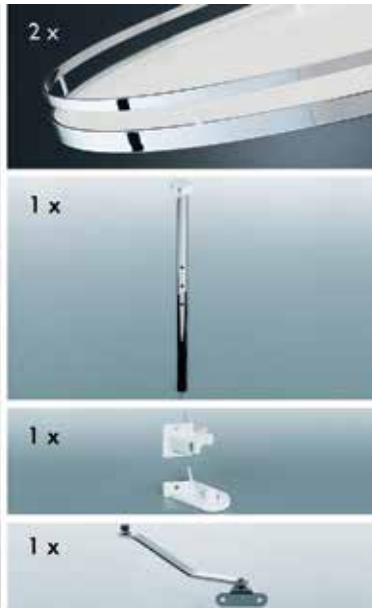

Set voor onderhoekkast met halve draaibodems Arena Style - chroom

- de set bestaat uit 2 halve draaibodems,
- 1 as, bevestiging voor as en meenemer
- Arena Plus bodem: met anti-slip laag