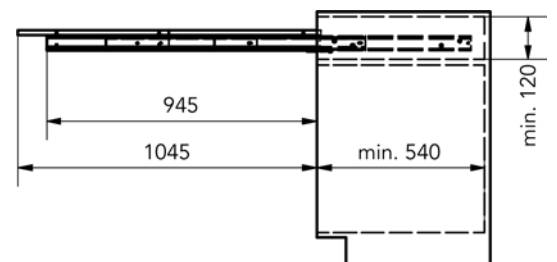

Uittrektafel Lunch Reverse

- mechanisme om een tafel met een valdeur te plaatsen
- het uittrektafelbeslag wordt zonder werkblad geleverd
- het tafelblad bestaat uit 2 delen

- de set bevat:
  - mechanisme
  - 2 scharnieren om de panelen van het tafelblad te verbinden
  - afdekkappen
  - bevestigingsschroeven

- valdeurscharnieren afzonderlijk te bestellen

- voor kastbreedte: 450-1200 mm
- voor zijwanddikte: 15-20 mm
- inbouwdiepte: min. 540 mm
- dikte tafelblad: min. 16 mm