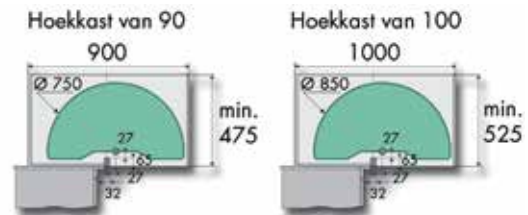

Set voor onderhoekkast met halve maan draaibodems Arena Classic - zilver

- de set bestaat uit 2 halve maan draaibodems, 1 as, bevestiging voor as en meenemer
- Arena Plus bodem: met anti-slip laag