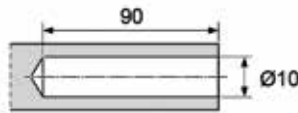

Bestelnr.	Afwerking	Voor kastbreedte	Besteleenh.
069375	antraciet/antraciet	600 mm	1 stuk

Push-to-open voor Tandem III
- duwspringslot voor greeploze fronten
- in te boren