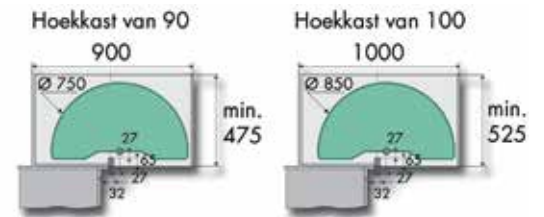

Set voor onderhoekkast met halve draaibodems Arena Style - chroom

- de set bestaat uit 2 halve draaibodems,
- 1 as, bevestiging voor as en meenemer
- Arena Plus bodem: met anti-slip laag

Bestelnr.	Afwerking	Voor een kast van	Diameter draaibodems	Lengte as	Besteleenh.
069173	chroom/wit	900 mm	750 mm	542 mm	1 set
069175	chroom/wit	1000 mm	850 mm	542 mm	1 set

Set voor onderhoekkast met halve draaibodems Arena Style - antraciet

- de set bestaat uit 2 halve draaibodems,
- 1 as, bevestiging voor as en meenemer
- Arena Plus bodem: met anti-slip laag

Bestelnr.	Afwerking	Voor een kast van	Diameter draaibodems	Lengte as	Besteleenh.
069311	antraciet	900 mm	750 mm	542 mm	1 set
069312	antraciet	1000 mm	850 mm	542 mm	1 set

Uitdikingsset

- passend op bevestiging voor as
- om de as 5 mm in de kast te verplaatsen

Bestelnr.	Afwerking	Uitdikking	Besteleenh.
050812	wit	5 mm	1 set