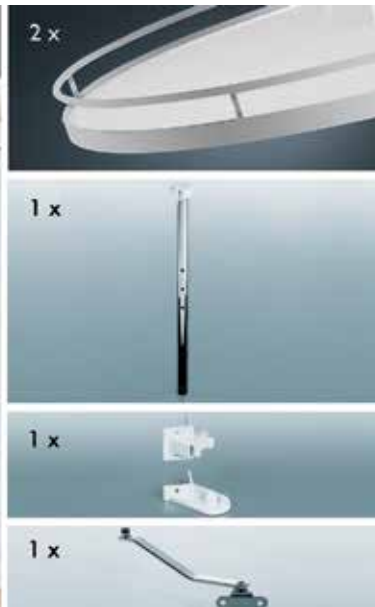

HALVEMAAN DRAAIBODEMS