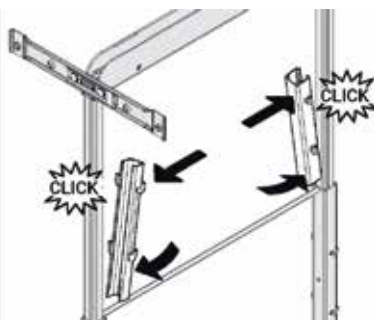

Bestelnr.	Afwerking	Lengte	Breedte	Dikte	Besteleenh.
069012	antraciet	110 mm	20 mm	3 mm	1 stuk
051041	zilver	110 mm	20 mm	3 mm	1 stuk

Extra korfhouder voor middenwand Dispensa
- kan ook achteraf worden gemonteerd
- voor de plaatsing van een extra inhangbodem