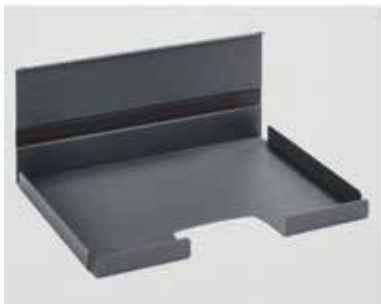

Linero Mosaic memo bord

- magnetisch memo-bord met beschrijfbare en afwasbare glasrugwand

- foto: grafiet zwart

Bestelnr.	Afwerking	Breedte	Diepte	Hoogte	Besteleenh.
061113	grafiet zwart	350 mm	110 mm	300 mm	1 stuk
061112	titanium grijs	350 mm	110 mm	300 mm	1 stuk

Linero Mosaic tablet voor A4 papier

- foto: titanium grijs

Bestelnr.	Afwerking	Breedte	Diepte	Hoogte	Besteleenh.
069190	grafiet zwart	335 mm	250 mm	140 mm	1 stuk
069189	titanium grijs	335 mm	250 mm	140 mm	1 stuk

Linero Mosaic papierrolhouder

- houder voor keukenrol van maximum 295 mm breed

- foto: titanium grijs

Bestelnr.	Afwerking	Breedte	Diepte	Hoogte	Besteleenh.
061115	grafiet zwart	350 mm	155 mm	120 mm	1 stuk
061114	titanium grijs	350 mm	155 mm	120 mm	1 stuk

Linero Mosaic folierolhouder

- folierolhouder voor 2 rollen van maximum 330 mm breed

- foto: grafiet zwart

Bestelnr.	Afwerking	Breedte	Diepte	Hoogte	Besteleenh.
061117	grafiet zwart	350 mm	110 mm	300 mm	1 stuk
061116	titanium grijs	350 mm	110 mm	300 mm	1 stuk