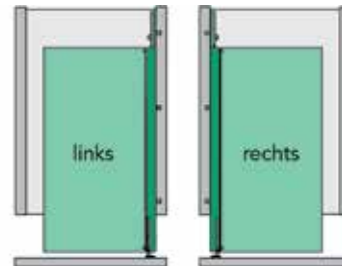

Comfort 2 volledig uittrekbaar frame

- met geïntegreerde SoftStopp Plus demper: zelfsluitend en demping bij het sluiten
- inclusief fronthouders
- min. kastdiepte: 496 mm
- min. kastbreedte: breedte van de inhangbodem + 33 mm
- 3D verstelling van het front

Bestelnr.	Afwerking	Links/rechts	Hoogte frame	Min. binnenhoogte corpus	Draagvermogen	Besteleenh.
069143	antraciet	links	502 mm	526 mm	20 kg	1 set
069142	zilver	links	502 mm	526 mm	20 kg	1 set
069145	antraciet	links	566 mm	590 mm	20 kg	1 set
069144	zilver	links	566 mm	590 mm	20 kg	1 set
069147	antraciet	links	630 mm	654 mm	20 kg	1 set
069146	zilver	links	630 mm	654 mm	20 kg	1 set
069149	antraciet	links	662 mm	686 mm	20 kg	1 set
069148	zilver	links	662 mm	686 mm	20 kg	1 set
069151	antraciet	rechts	502 mm	526 mm	20 kg	1 set
069150	zilver	rechts	502 mm	526 mm	20 kg	1 set
069153	antraciet	rechts	566 mm	590 mm	20 kg	1 set
069152	zilver	rechts	566 mm	590 mm	20 kg	1 set
069155	antraciet	rechts	630 mm	654 mm	20 kg	1 set
069154	zilver	rechts	630 mm	654 mm	20 kg	1 set
069157	antraciet	rechts	662 mm	686 mm	20 kg	1 set
069156	zilver	rechts	662 mm	686 mm	20 kg	1 set