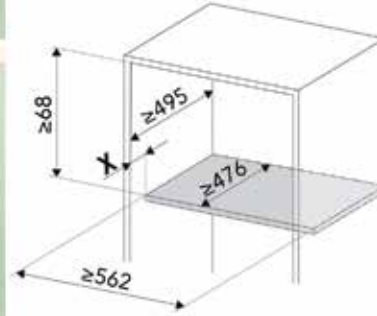

TURNMOTION III

Turnmotion III

- roterend tablet voor montage op een legplank
- te schroeven

- Arena Plus bodem: met anti-slip laag

- ideaal te combineren met bakplatenhouder (bestelnr. 069579)

Bestelnr.	Afwerking	Voor kastbreedte	Draagkracht	Besteleenh.
069587	antraciet	600 mm	20 kg	1 stuk