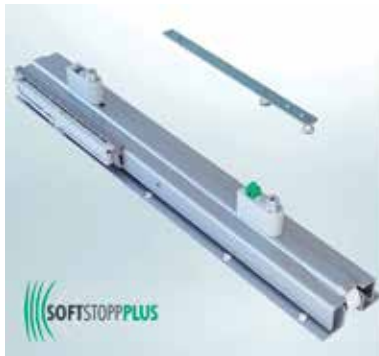

Enkel uittrekbare geleider type Dispensa-Vx

- uitsluitend voor een kolomkast met een breedte van 150 mm
- enkel uittrekbaar
- met SoftStopp Plus: zelfsluitend en met demping
- hoogte middenwand = binnenhoogte kast -55mm

Bestelnr.	Afwerking	Draagvermogen	Besteleenh.
069000	antraciet	100 kg	1 set
051993	zilver	100 kg	1 set