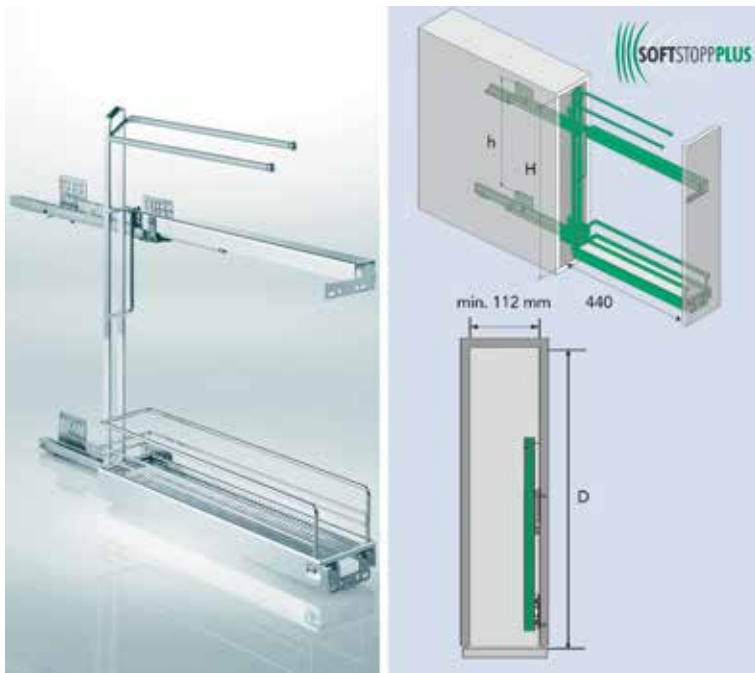

Uittrekelement met handdoekdrager voor 15 cm brede onderkasten Style - antraciet en chroom

- met geïntegreerde SoftStopp Plus demper: zelfsluitend en demping bij het sluiten
- 3D-verstelling van het front
- metalen bodem met noppenstructuur
- bevestiging: rechts
- draagvermogen: 10 kg
- min. kastdiepte: 489 mm

Bestelnr.	Afwerking	h	H	D	Besteleenh.
069596	chroom	380 mm	min. 590 mm	min. 481 mm	6 sets
069594	antraciet	380 mm	min. 590 mm	min. 481 mm	1 set