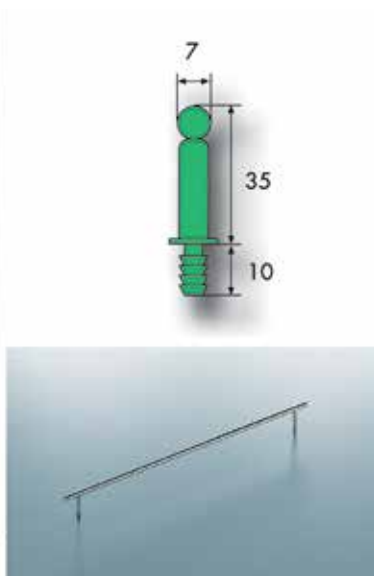

Reling voor ondiepe kast

- voor legplank

Bestelnr.	Afwerking	Lengte	Boorafstand	Besteleenh.
050377	chrom	354 mm	290 mm	1 stuk
050378	chrom	504 mm	450 mm	1 stuk
050380	chrom	810 mm	2 x 355 mm	1 stuk