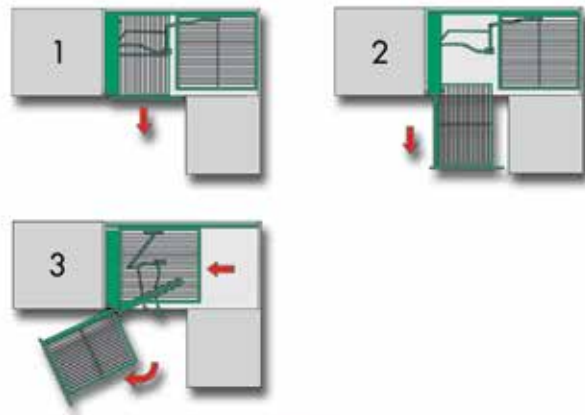

**Transportbeveiliging voor LeMans II**

- kunststof clips
- blokkeert de bodem tijdens transport van het meubel

Bestelnr.	Afwerking	-	Besteleenh.
051978	groen kunststof	-	1 stuk

MAGIC CORNER

Magic Corner

- voor kasten met binnenhoogte 525 mm
- minimum frontbreedte: 450 mm
- voor 90 en 100 cm hoekkast
- met SoftStopp demper: demping bij het sluiten