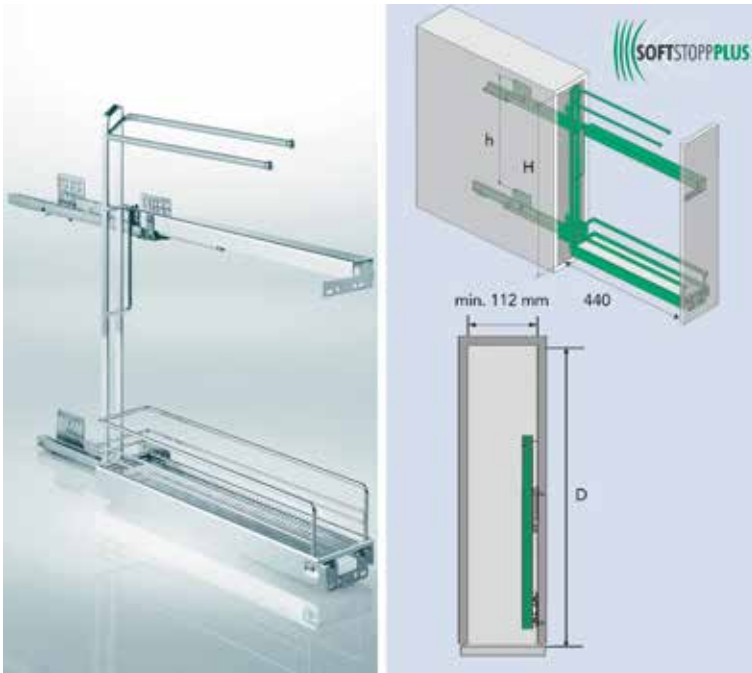

Uittrekelement met handdoekdrager voor 15 cm brede onderkasten Classic - zilver

- met geïntegreerde SoftStopp Plus demper: zelfsluitend en demping bij het sluiten
- 3D-verstelling van het front
- metalen bodem met noppenstructuur
- bevestiging: rechts
- draagvermogen: 10 kg
- min. kastdiepte: 489 mm

Bestelnr.	Afwerking	h	H	D	Besteleenh.
069593	zilver	384 mm	min. 590 mm	min. 489 mm	1 set