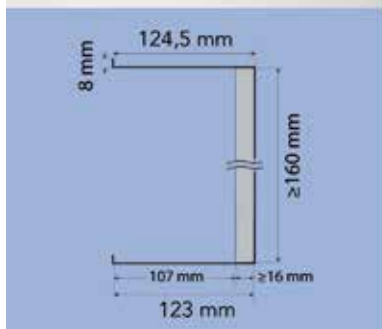

Bestelnr.	Afwerking	Lengte	Breedte	Besteleenh.
061277	grafiet zwart	450 mm	126 mm	1 stuk
061278	grafiet zwart	600 mm	126 mm	1 stuk
061279	grafiet zwart	900 mm	126 mm	1 stuk
061275	titanium grijs	900 mm	126 mm	1 stuk