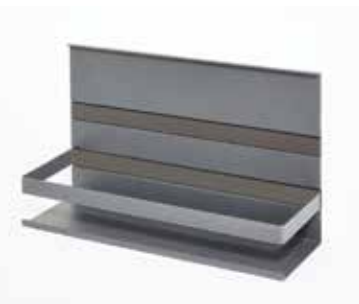

Linero Mosaïq tablet met beugel van 200 mm hoog
- foto: grafiet zwart

Bestelnr.	Afwerking	Breedte	Diepte	Hoogte	Besteleenh.
061109	grafiet zwart	350 mm	110 mm	200 mm	1 stuk
061108	titanium grijs	350 mm	110 mm	200 mm	1 stuk