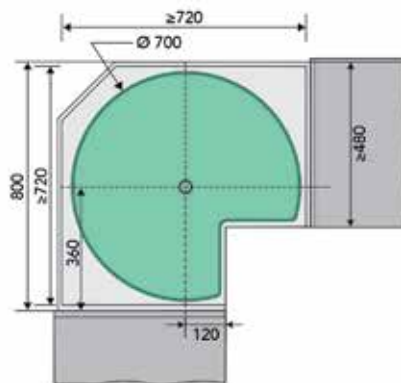

DRIEKWART DRAAIBODEMS OP EEN AS