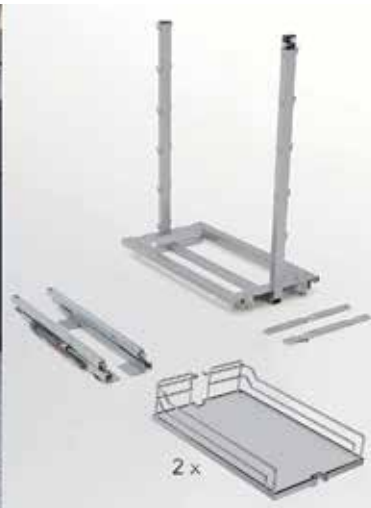

ONDERKASTEN - XPERT LINE

Dispensa Junior III voor onderkasten

Wordt als set geleverd.

- de set bevat:
- volledig uittrekelement
- 2 Arena Plus inhangbodems
- met geïntegreerde SoftStoppPlus demper (dempt bij het sluiten)

- draagvermogen: 24 kg

Bestelnr.	Afwerking	Voor kast met minimum binnenhoogte	Voor kastbreedte	Inhangbodems	Besteleenh.
061662	antraciet	615 mm	300 mm	2 Arena STYLE bodems	1 set
069654	antraciet	615 mm	400 mm	2 Arena STYLE bodems	1 set
061663	zilver	615 mm	300 mm	2 Arena CLASSIC bodems	1 set
069655	zilver	615 mm	400 mm	2 Arena CLASSIC bodems	1 set