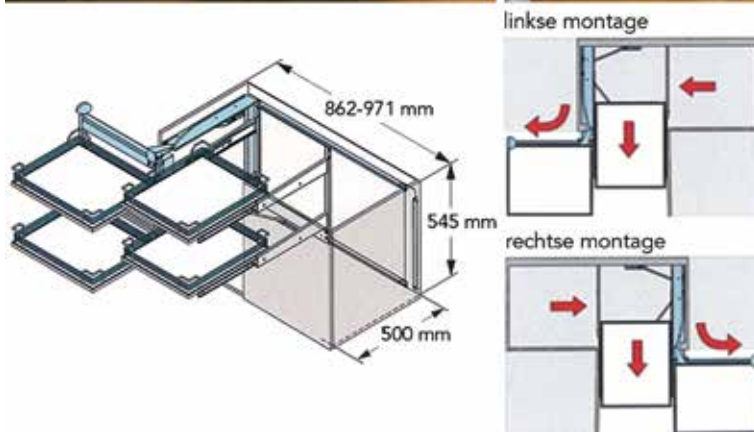

Bestelnr.	Afwerking	Draairichting	Draagvermogen vooraan	Draagvermogen achteraan	Besteleenh.
051565	zilver	links	10 kg	8 kg	1 stuk
051566	zilver	rechts	10 kg	8 kg	1 stuk