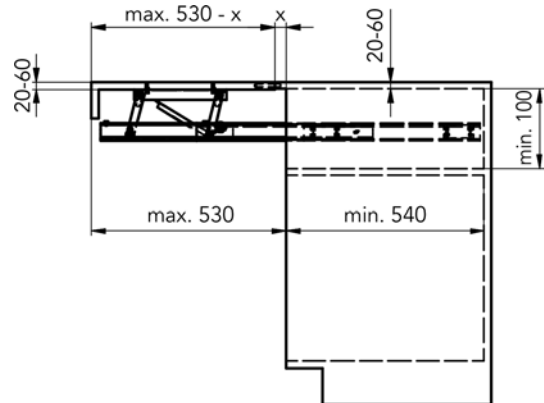

- de set bevat:

- mechanisme
- afdekkappen
- bevestigingsschroeven
- opvulstukken: dienen te worden gebruikt indien de zijwanddikte < 20 mm is.

- voor kastbreedte: 600 mm
- voor zijwanddikte: 15-20 mm
- inbouwdiepte: min. 540 mm
- dikte tafelblad: 20-60 mm