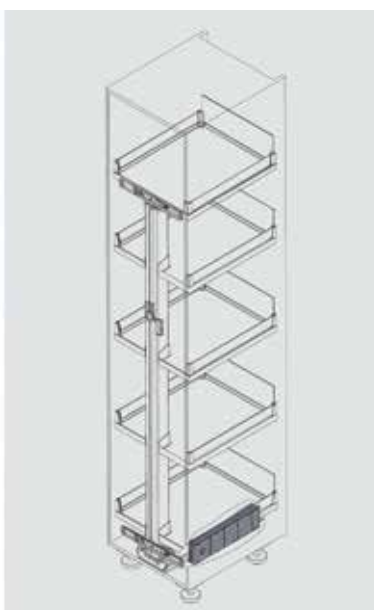

**eTouch voor kolomkasten
type Convoy Centro**

Door het front van de kast zacht aan te raken, duwt het eTouch systeem de kast open.

De set bevat:

- aandrijfmotor
- frontsensor
- aansluitsnoer: 1500 mm
- bevestigingsschroeven