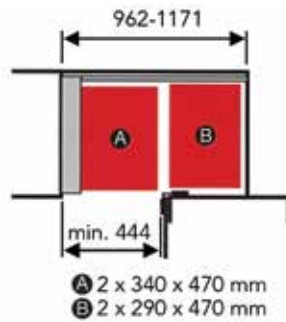

Set korven Magic Corner Comfort type 1000

- set bestaat uit:
- 4 korven met witte houten bodem met anti-slip

Bestelnr.	Afwerking	2 korven van	2 korven van	Besteleenh.
051575	witte bodem/chroom	340 x 470 x 88 mm	290 x 470 x 102 mm	1 set