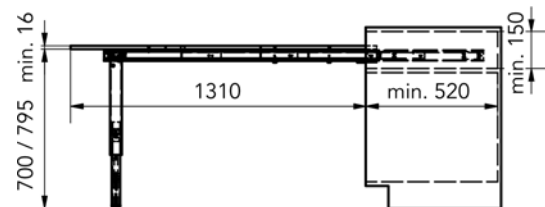

Uittrektafel T-able XL

- mechanisme om een tafel met een valdeur te plaatsen
- het uittrektafelbeslag wordt zonder werkblad geleverd
- met in de hoogte verstelbare poot
- het tafelblad bestaat uit 3 delen

- de set bevat:
  - mechanisme
  - 6 scharnieren om de panelen van het tafelblad te verbinden
  - afdekkappen
  - bevestigingsschroeven

- valdeurscharnieren afzonderlijk te bestellen

- voor kastbreedte: 1200 mm
- voor zijwanddikte: 15-20 mm
- inbouwdiepte: min. 520 mm
- dikte tafelblad: min. 16 mm

Bestelnr.	Afwerking	Voor werkblad met breedte	Draagkracht	Besteleenh.
070162	aluminium	1155 mm	100 kg	1 set